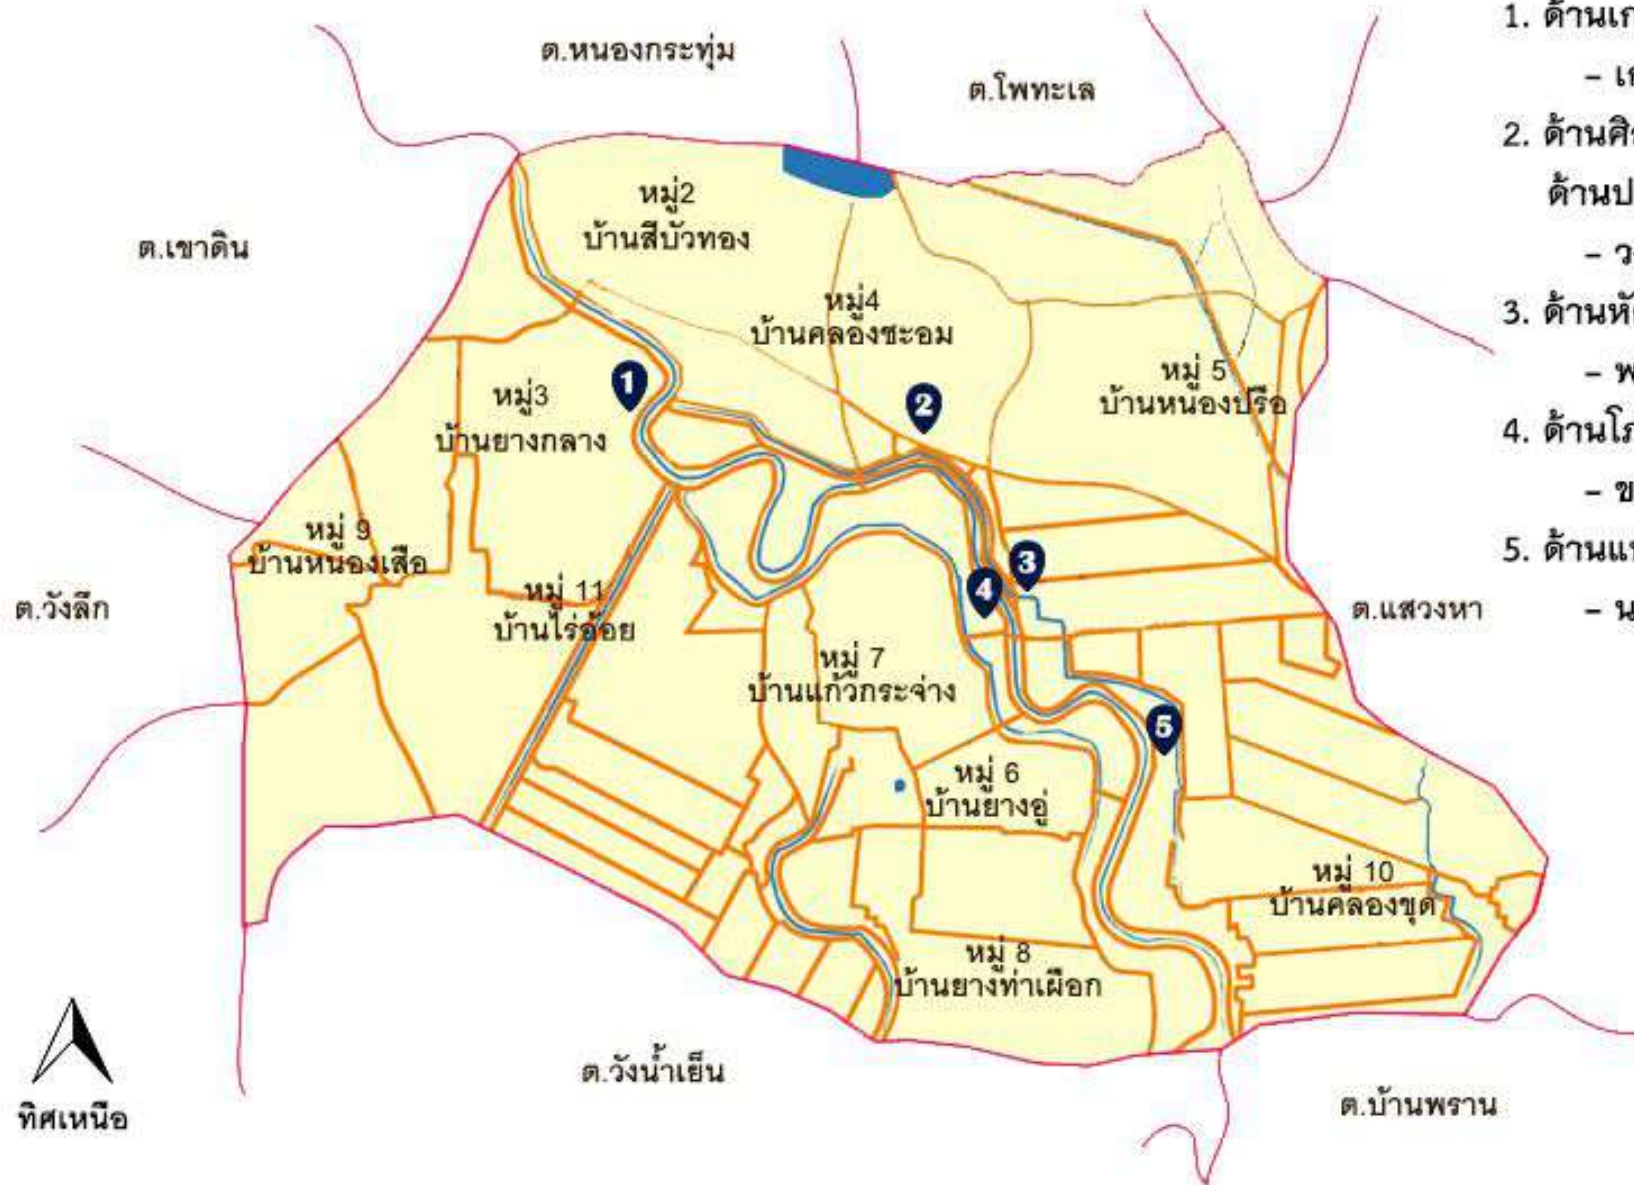

แผนที่ภูมิปัญญาท้องถิ่น ตำบลสีบัวทอง อำเภอแสวงหา จังหวัดอ่างทอง

1. ด้านเกษตรกรรม
 - เกษตรพอเพียง
2. ด้านศิลปกรรมและนาฏศิลป์ , ด้านปรัชญา ศาสนา และประเพณี
 - วงปี่พาทย์, ทำขวัญนาค
3. ด้านหัตถกรรม
 - พวงมาลัยดอกไม้สด
4. ด้านโภชนาการ
 - ขนมเบื้องไทยโบราณ
5. ด้านแพทย์แผนไทย
 - นวดแผนไทย

มาตราส่วน
1 : 50000